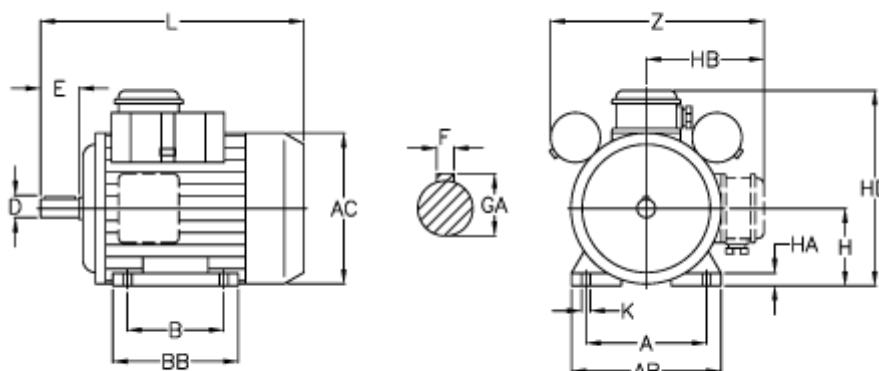

Varenummer: 25110462002
Beskrivelse: ICME Asynkronmotor MD90 SB4 1,1KW
1400 o/m 1x230 V B3 med start- & driftskondensator

Mål

A = 140	H = 90
AB = 184	HA = 14
AC = 176	HB = 129
B = 100	K = 9
D = 24	L = 342
E = 50	Z = 246
F = 8	
GA = 27	